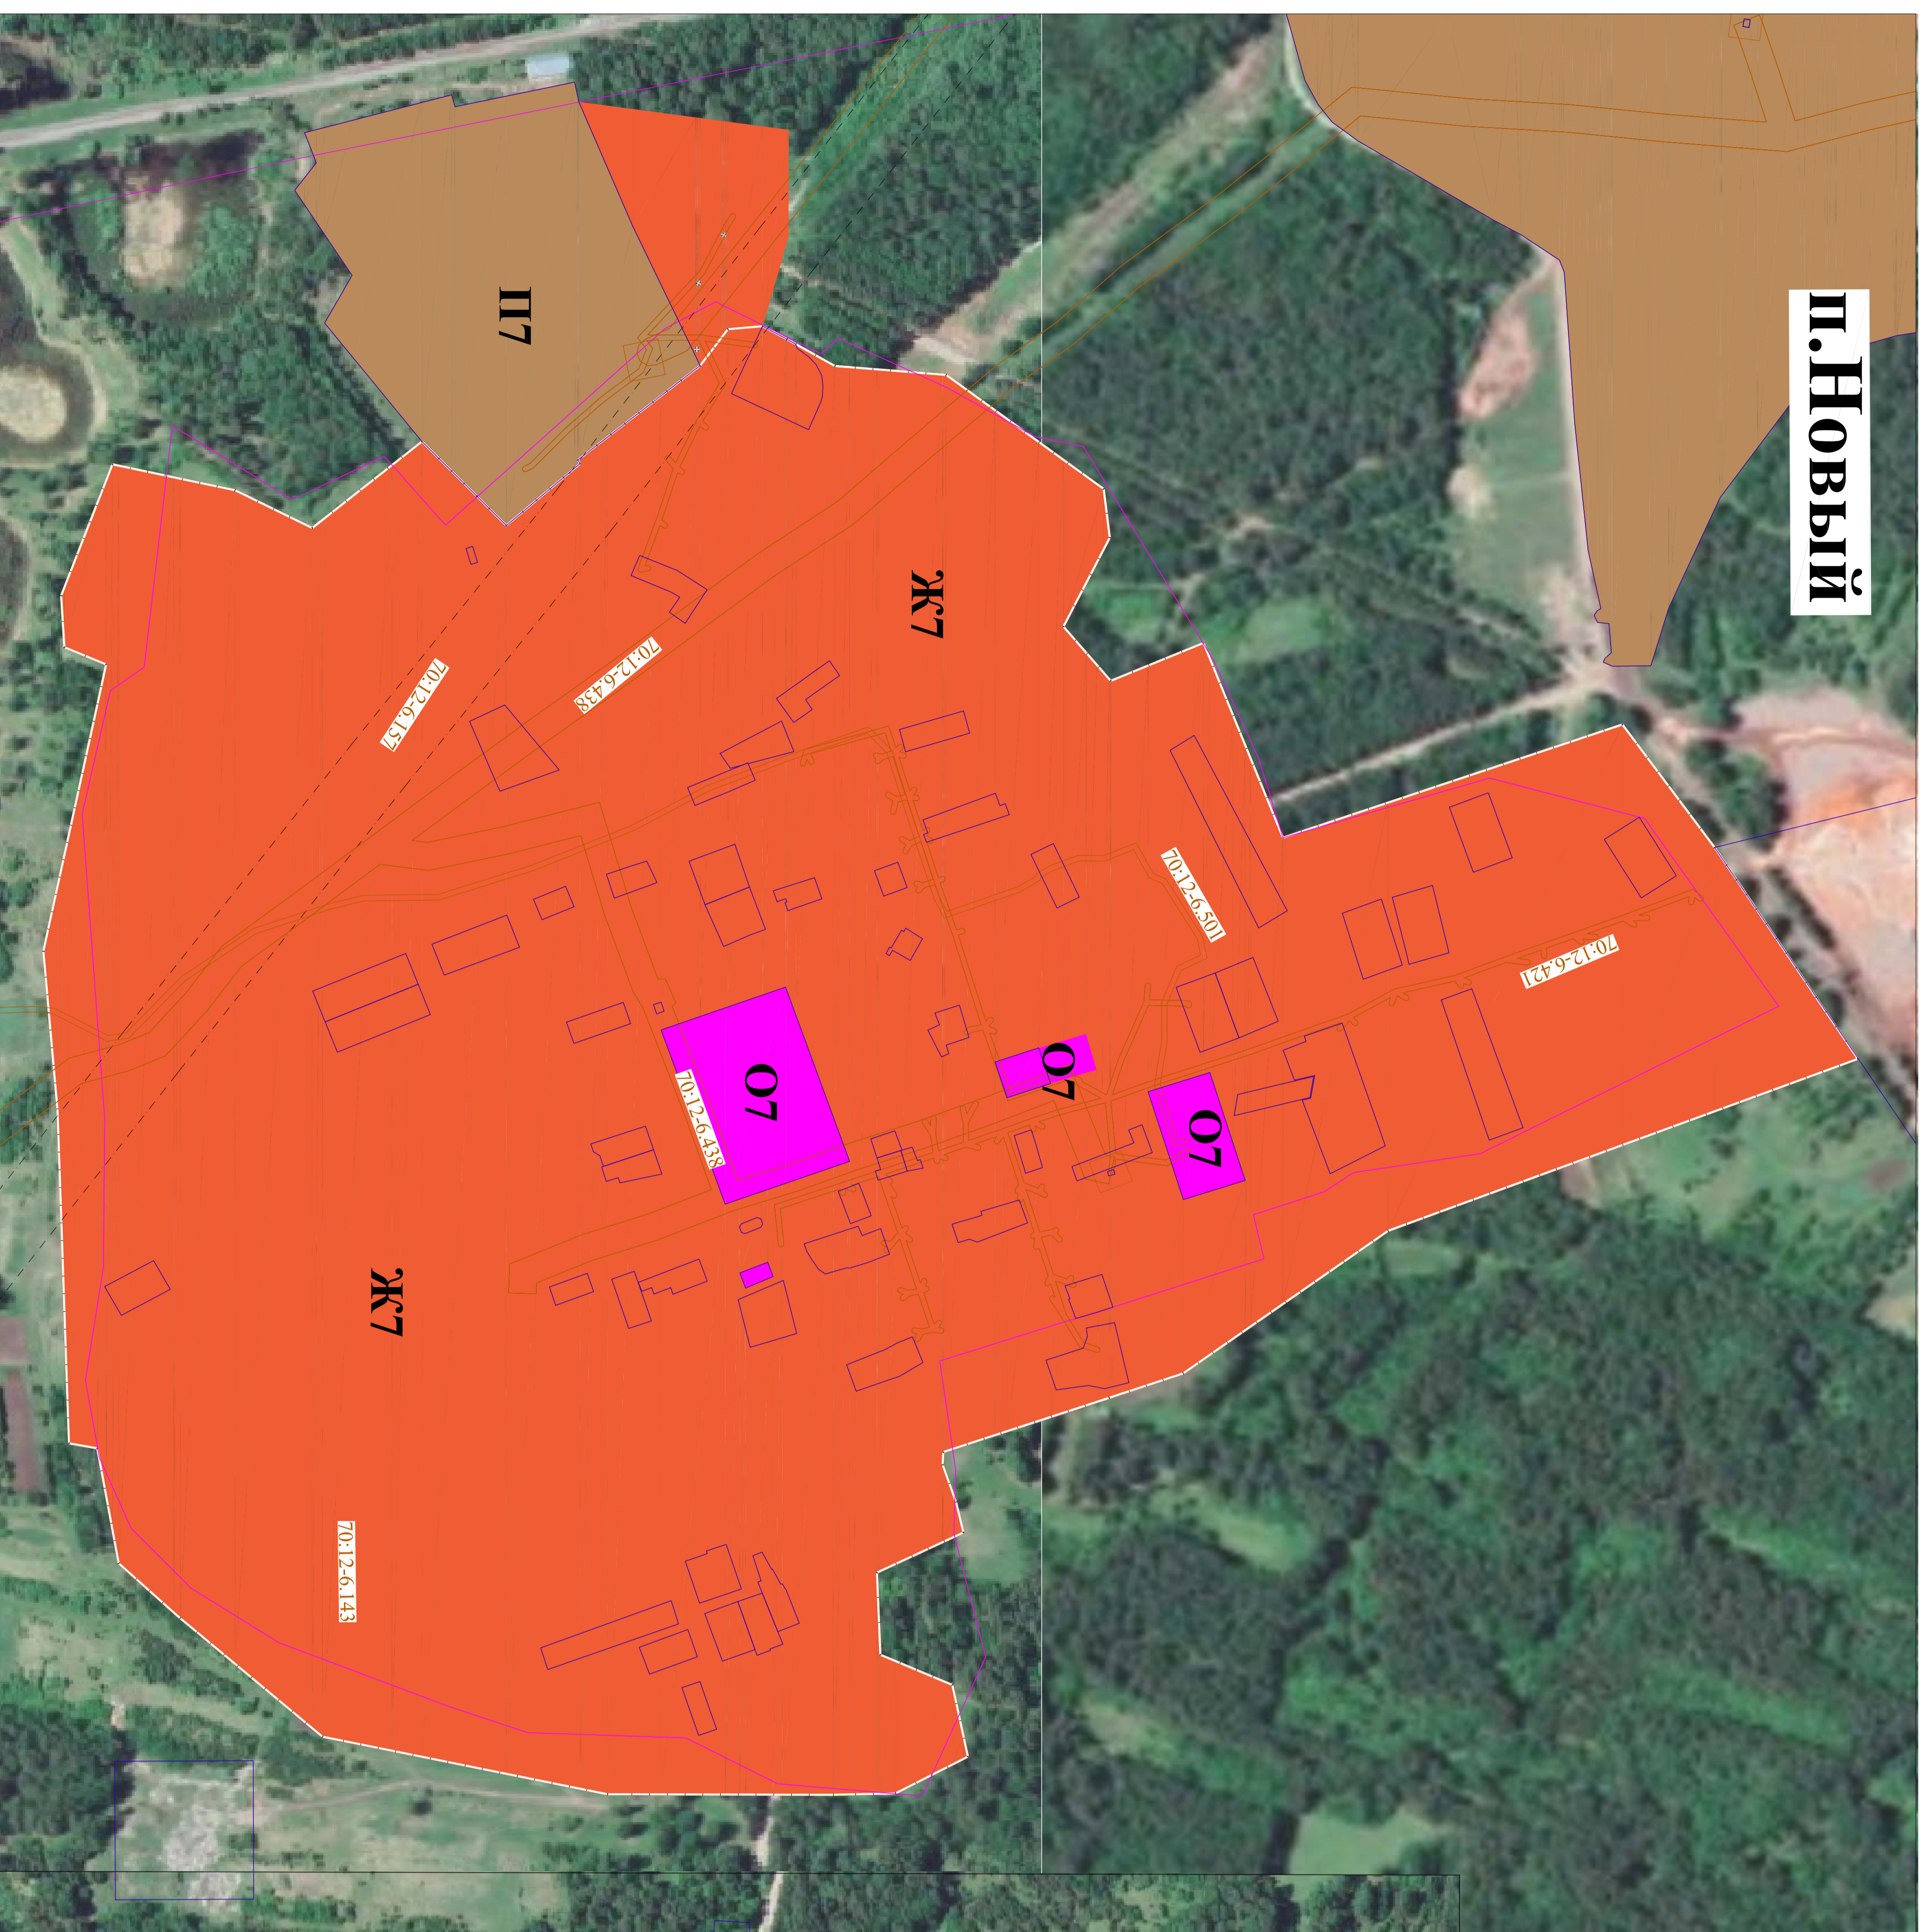

Карта градостроительного зонирования населенного пункта поселок Новый МО "Первомайское сельское поселение" Первомайского муниципального района Томской области, совмещенная со схемой зон с особыми условиями использования территории

УСЛОВНЫЕ ОБОЗНАЧЕНИЯ

Границы

- Граница населенных пунктов
- Граница кадастрового квартала
- Граница земельных участков, сведения о которых содержатся в ЕПРН

Территориальные зоны

- **Жилые зоны**
  - Зона жилой застройки (ЖТ)
- **Общественно-деловые зоны**
  - Зоны делового, общественного и коммерческого назначения (ОТ)
- **Производственные зоны**
  - Производственные зоны (ПТ)

Транспортная инфраструктура

- Улично-дорожная сеть сельского населенного пункта
- Улица в жилой застройке

Зоны с особыми условиями использования территорий

- Охранная зона инженерных коммуникаций
- Зона охраны искусственных объектов
- **Водоохранные зоны**
  - Водоохранная зона
- **Прибрежные защитные полосы**
  - Прибрежные защитные полосы
- **Береговые полосы**
  - Береговые полосы
- **Иные зоны с особыми условиями использования территории**
  - Придорожная полоса
  - Санитарно-защитная зона
  - Санитарно-защитная зона предприятий, сооружений и иных объектов
  - Зоны санитарной охраны источников питьевого и хозяйственно-бытового водоснабжения и водопроводов питьевого назначения
  - Первый пояс зоны санитарной охраны источника водоснабжения